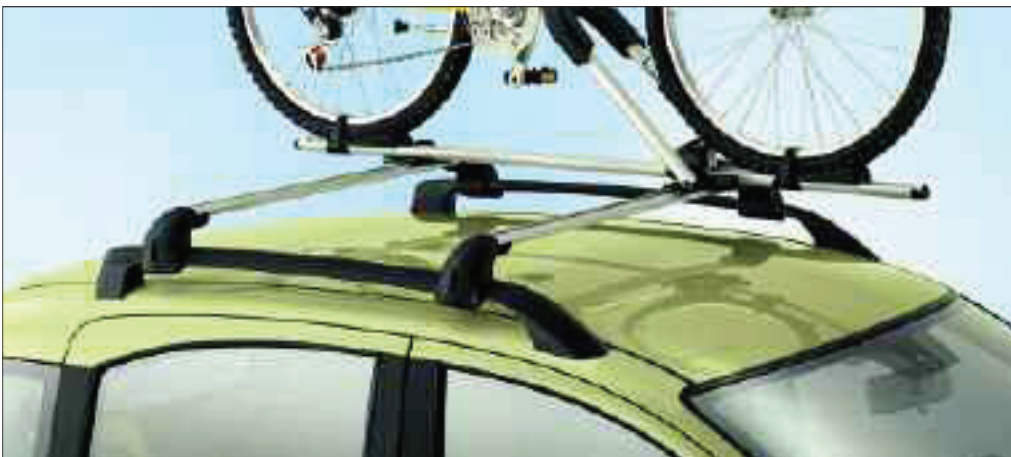

NOSIČ JÍZDNÍCH KOL

Pro nosníky z černého kovu.

DIS. 50900716

Pro nosníky z hliníku:
Linea base, z černého kovu

DIS. 50901142

Linea top, z hliníku, (pro jízdní kola s rámem oversize).

DIS. 50901143