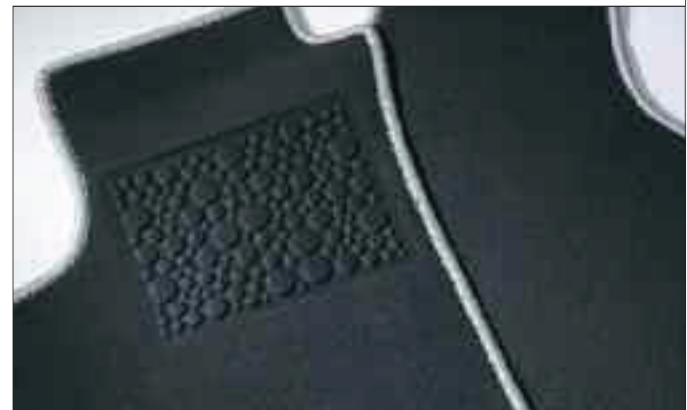

POTAHY SEDADEL

Kompatibilní se side bag.
Pro vozidla s neděleným zadním sedadlem.

DIS. 50900991

Pro vozidla s děleným zadním sedadlem.

DIS. 50901251

Pro vozidla homologovaná jako 5místná.

DIS. 71802715

SCHRÁNKA DO ZAVAZADLOVÉHO PROSTORU

Snadno vyjímatelné a skládací, ve dvou různých barvách. Černá verze s červeným logem.

DIS. 71804387

Červená verze s červeným logem.

DIS. 71804386

* OCHRANNÝ POTAH ZADNÍCH SEDADEL

Z pracovního nepropustného materiálu.

DIS. 50900988

* SADA SLUNEČNÍCH CLON

Pro zadní boční okna a zadní okno.
Chrání proti slunci a hmyzu i při otevřených oknech.
Jasný výhled ven.
Snadná instalace s neviditelným upevněním.
Patentovaný projekt.

DIS. 71805227

KOBEREČKY RIPS 4X4

Sada 4 kusů šedé barvy.

DIS. 71802836

KOBEREČKY Z MOKETU

Sada 4 kusů šedé barvy.

DIS. 50900990

PRYŽOVÉ KOBEREČKY

Sada 4 kusů šedé barvy.

DIS. 50900989