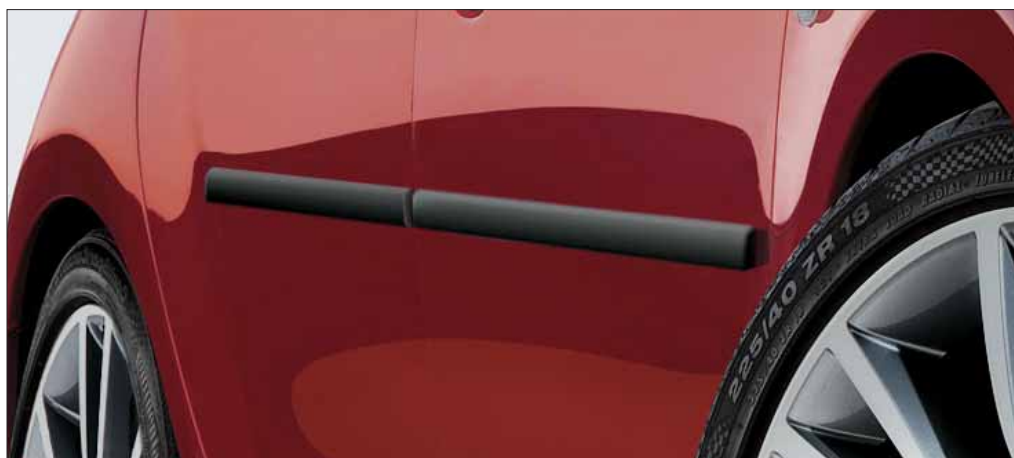

č. 50901161

OCHRANNÉ LIŠTY
Pryžové.

OCHRANNÉ LIŠTY
Gumenné.

č. 50901627